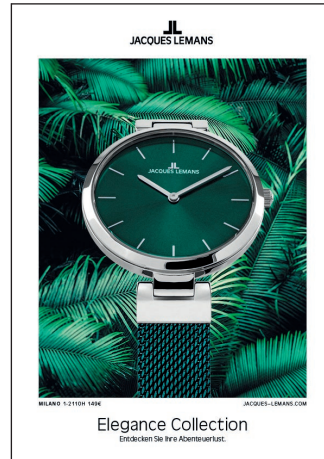

JL JACQUES LEMANS

1-2222F 2022

1-2109E 2022

1-2119E 2022

42-11G 2022

42-2B 2022

42-10I 2022

42-7H Anna Gasser 2022

1-2132A Anna Gasser 2022

1-2142A-SET 2022

1-2143E-SET 2022

1-2150D 2022

1-2115J Solar Wood 2022

Motivkatalog Frühling 2023

JACQUES LEMANS

1-2108C Solar Pearl Model 2022

1-2108C Solar Pearl Beach 2022

1-2110H 2022

1-1940H 2022

SE-C191A Heart 2022

SE-C197B Heart 2022

SE-C176A Pearl 2022

1-2136H 2022

Motivkatalog